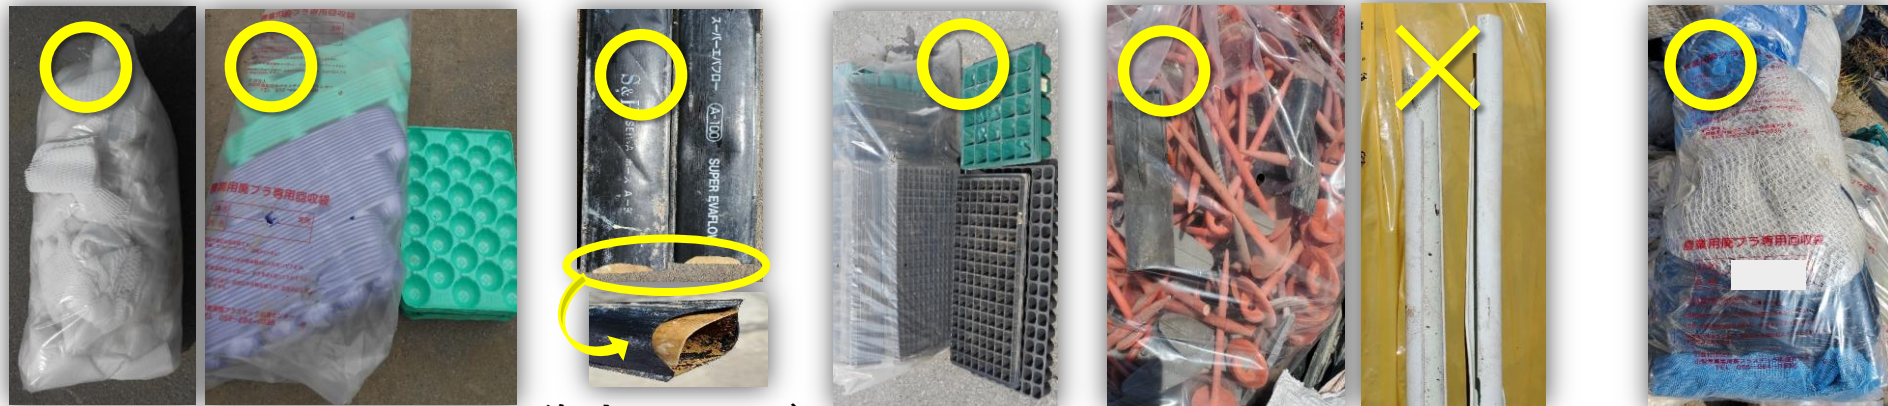

分類Ⅱ（専用の透明回収袋に入れるもの）で特に注意すること

①ビニールマルチ

マルチは単品で詰める 混詰は不可

②マルチ以外（その他）

防風・防鳥ネット ひも類 タイベック シート類

②マルチ以外（その他） 続き

出荷用キャップ・
パック・緩衝材

灌水チューブ
中仕切り有

セルトレイ
プラグトレイ

パッカー・止ピン
(塩ビ長パッカーは分類Ⅳ)

混詰も可